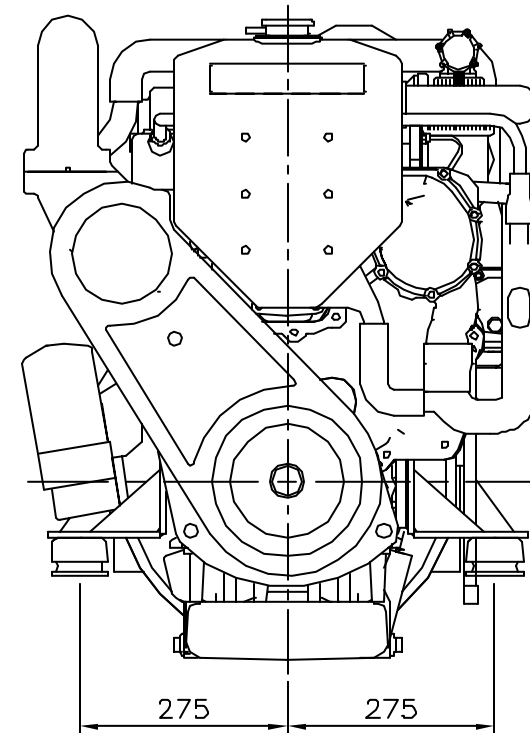

HØYRE SIDE

BAKFRA

VENSTRE SIDE

OVENFRA

FORFRA

Dato 25.09.2007	Konstr./Tegner M.W.F.	Godkjent	Målestokk 1:10	UNIPOWER
Dele nr.			Erstatning for:	
PERKINS SABRE M92B m. ZF 45-1 (Senteravst. mont. 550)				Tegn.nr.: A3-0279
Henvisning:		Beregning:		
Tegnet på AUTOCAD av: Tegne & DAK Tjeneste. Tlf. 911 01 929. tegnedak@online.no.				