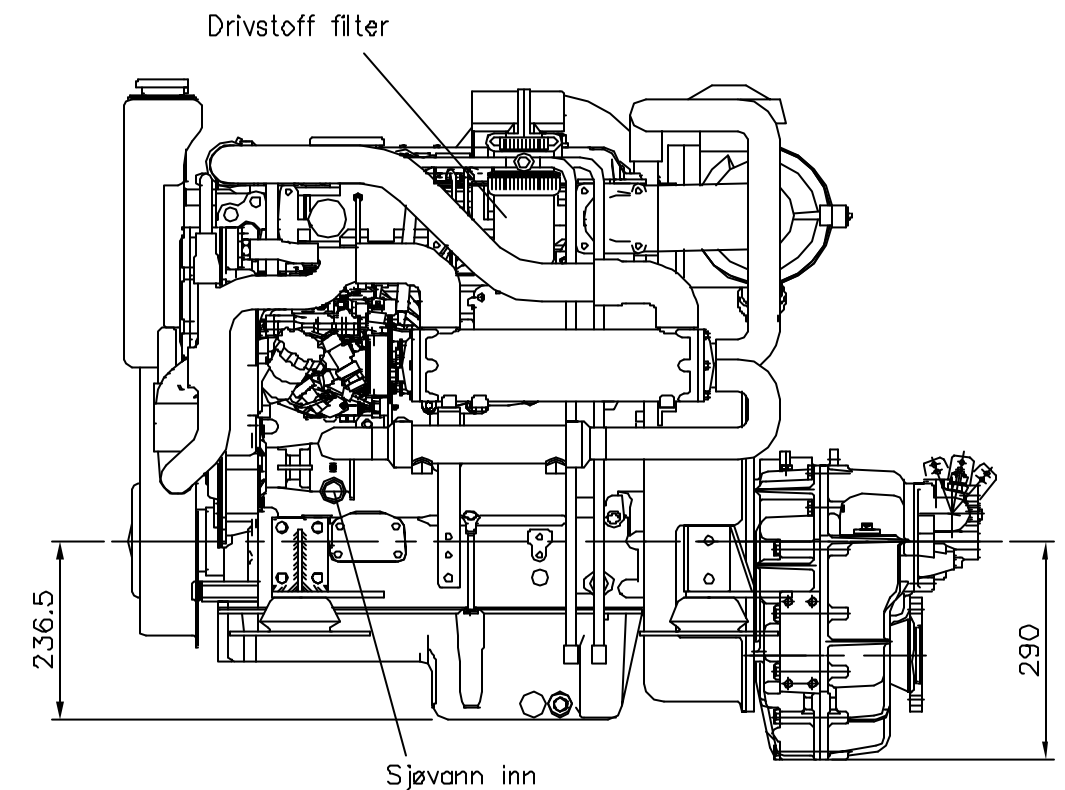

HØYRE SIDE

BAKFRA

VENSTRE SIDE

OVENFRA

FORFRA

Dato 25.09.2007	Konstr./Tegner M.W.F.	Godkjent	Målestokk 1:10	UNIPOWER
Dele nr.			Erstatning for:	
PERKINS SABRE M92B m. ZF 45-1 (Senteravst. mont. 550)				Tegn.nr.: A3-0279
Henvisning:		Beregning:		
Tegnet på AUTOCAD av: Tegne & DAK Tjeneste. Tlf. 911 01 929. tegnedak@online.no.				