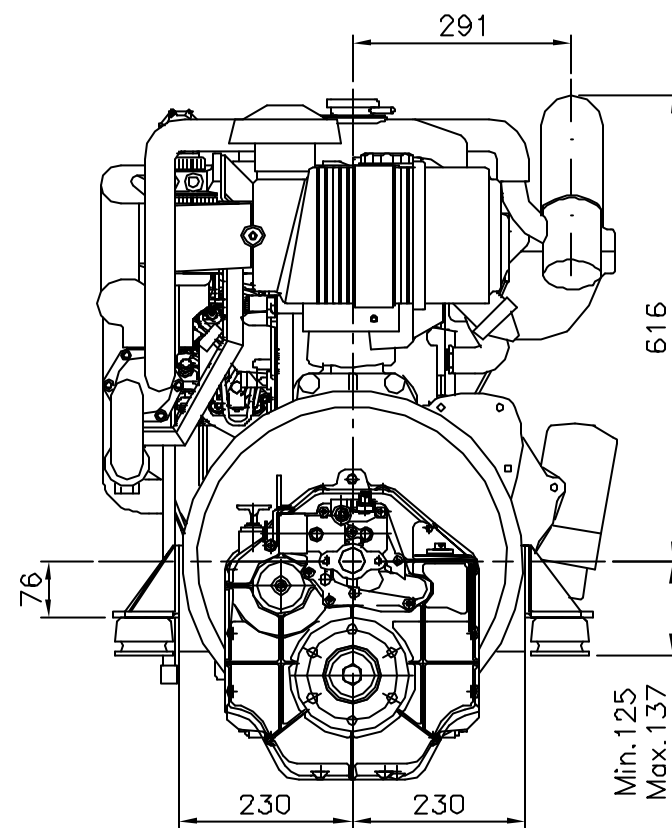

HØYRE SIDE

BAKFRA

VENSTRE SIDE

OVENFRA

FORFRA

Dato 25.09.2007	Konstr./Tegner M.W.F.	Godkjent	Målestokk 1:10	UNIPOWER
Dele nr.			Erstatning for:	
PERKINS SABRE M92B m. ZF 45-1 (Senteravst. mont. 550)				Tegn.nr.: A3-0279
Henvisning:		Beregning:		
Tegnet på AUTOCAD av: Tegne & DAK Tjeneste. Tlf. 911 01 929. tegnedak@online.no.				