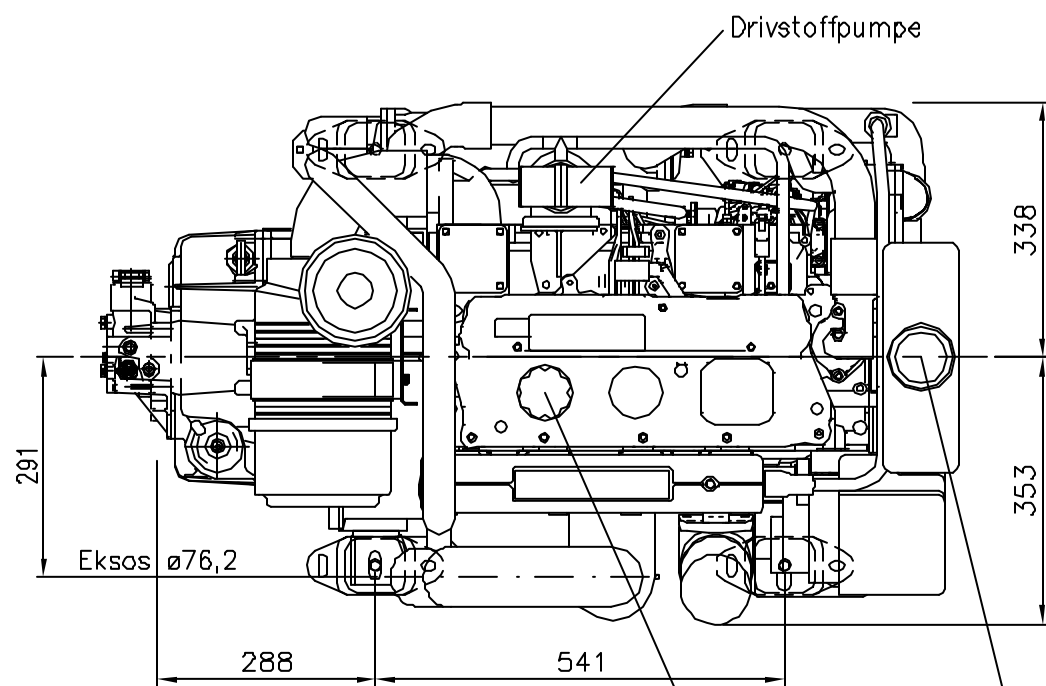

HØYRE SIDE

BAKFRA

VENSTRE SIDE

OVENFRA

FORFRA

Dato 25.09.2007	Konstr./Tegner M.W.F.	Godkjent	Målestokk 1:10	UNIPOWER
Dele nr.			Erstatning for:	
PERKINS SABRE M92B m. ZF 45-1 (Senteravst. mont. 550)				Tegn.nr.: A3-0279
Henvisning:		Beregning:		
Tegnet på AUTOCAD av: Tegne & DAK Tjeneste. Tlf. 911 01 929. tegnedak@online.no.				