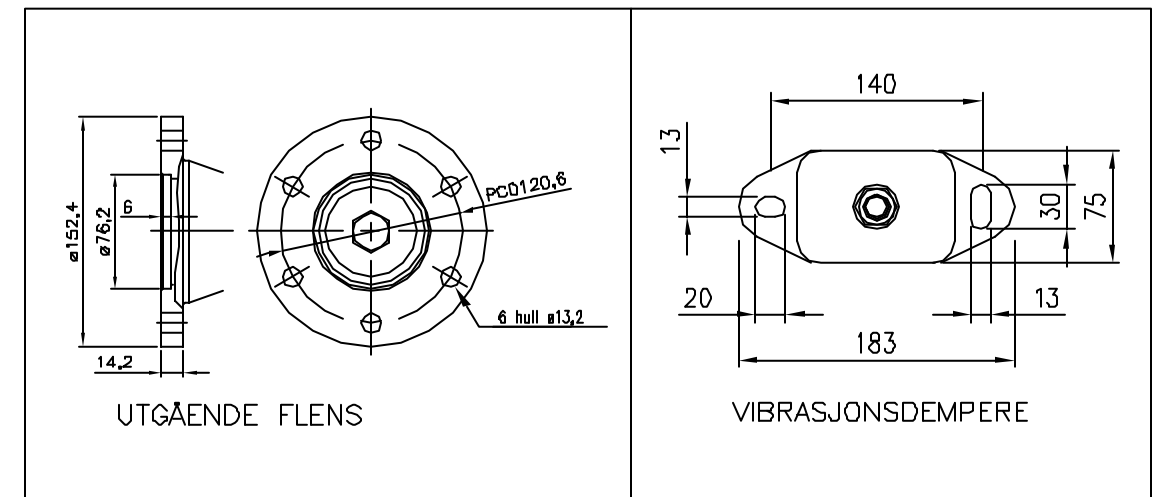

HØYRE SIDE

BAKFRA

VENSTRE SIDE

OVENFRA

FORFRA

Dato 25.09.2007	Konstr./Tegner M.W.F.	Godkjent	Målestokk 1:10	UNIPOWER
Dele nr.			Erstatning for:	
PERKINS SABRE M92B m. ZF 45-1 (Senteravst. mont. 550)				Tegn.nr.: A3-0279
Henvisning:		Beregning:		
Tegnet på AUTOCAD av: Tegne & DAK Tjeneste. Tlf. 911 01 929. tegnedak@online.no.				